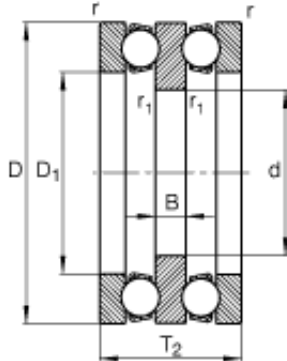

BEARING USA CORP.

30 mm x 78 mm x 12 mm FAG 52308 Thrust Ball Bearing

Bearing No. 52308

Size	30x78x49 mm
Bore Diameter	30 mm
Outer Diameter	78 mm
Width	49 mm
d	30 mm
D	78 mm
T ₂	49 mm
B	12 mm
D ₁	42 mm
D _{a max}	55 mm
d _{a max}	40 mm
r _{1 min}	0,6 mm
r _{a max}	1 mm
r _{a1 max}	0,6 mm
r _{min}	1 mm
m	1,02 kg / Weight
C _a	61000 N / Dynamic load rating (axial)
C _{0a}	112000 N / Static load rating (axial)
A	0,08 / Factor min. load
n _G	4250 1/min / Limiting speed
C _{ua}	5000 N / Fatigue limit load, axial

52308 Bearing 2D drawings and 3D CAD models